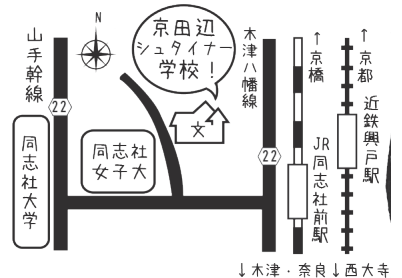

<https://ktsg.jp>

610-0332 京都府京田辺市興戸南鉾立 94

JR 学研都市線「同志社前」より徒歩 5 分  
近鉄京都線「興戸」より徒歩 15 分

お問い合わせ :

FAX 0774-64-3334

メール <https://ktsg.jp/contact>

↓木津・奈良↓西大寺