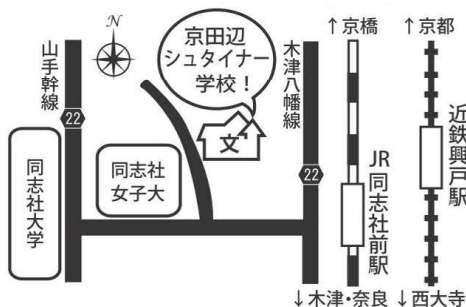

〒610-0332

京都府京田辺市興戸南鉾立 94

アクセス

JR 学研都市線「同志社前」駅より徒歩 4 分

近鉄京都線「興戸」駅より徒歩 7 分

☘ 「にじいろの種」の売上は、本校の維持運営のため、大切にさせていただきます